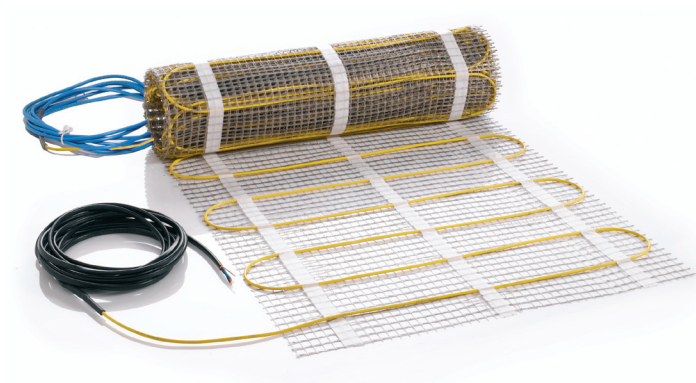

Veria Quickmat 100/150

Технические характеристики:

- Ширина: 50cm
- Толщина: 2,5mm
- Тип кабеля: Одножильный
- Холодный конец: 2 x 4m
- Сетка на клейкой основе: да
- Цвет кабеля: желтый
- Усилие на разрыв: 120Нм
- Деформация: 600Нм
- Материал изоляции: FEP
- Экран: 10 x 2,5mm Cu
- Наружная изоляция: PVDF
- Макс. температура: 120°C
- Удельная мощность: 100Вт/м² и 150Вт/м² при 230В
- Гарантия: 12 лет
- Сертифицирован: Semko

Ассортимент:

Veria Quickmat 100Вт/м ²	Площадь укладки:	Длина x ширина:
Veria Quickmat 100, 50Вт	0,5м ²	1,0m x 0,5m
Veria Quickmat 100, 100Вт	1,0м ²	2,0m x 0,5m
Veria Quickmat 100, 150Вт	1,5м ²	3,0m x 0,5m
Veria Quickmat 100, 200Вт	2,0м ²	4,0m x 0,5m
Veria Quickmat 100, 250Вт	2,5м ²	5,0m x 0,5m
Veria Quickmat 100, 300Вт	3,0м ²	6,0m x 0,5m
Veria Quickmat 100, 350Вт	3,5м ²	7,0m x 0,5m
Veria Quickmat 100, 400Вт	4,0м ²	8,0m x 0,5m
Veria Quickmat 100, 500Вт	5,0м ²	10,0m x 0,5m
Veria Quickmat 100, 600Вт	6,0м ²	12,0m x 0,5m
Veria Quickmat 100, 700Вт	7,0м ²	14,0m x 0,5m
Veria Quickmat 100, 800Вт	8,0м ²	16,0m x 0,5m
Veria Quickmat 100, 900Вт	9,0м ²	18,0m x 0,5m
Veria Quickmat 100, 1000Вт	10,0м ²	20,0m x 0,5m

Veria Quickmat 150Вт/м ²	Площадь укладки:	Длина x ширина:
Veria Quickmat 150, 75Вт	0,5м ²	1,0m x 0,5m
Veria Quickmat 150, 150Вт	1,0м ²	2,0m x 0,5m
Veria Quickmat 150, 225Вт	1,5м ²	3,0m x 0,5m
Veria Quickmat 150, 300Вт	2,0м ²	4,0m x 0,5m
Veria Quickmat 150, 375Вт	2,5м ²	5,0m x 0,5m
Veria Quickmat 150, 450Вт	3,0м ²	6,0m x 0,5m
Veria Quickmat 150, 525Вт	3,5м ²	7,0m x 0,5m
Veria Quickmat 150, 600Вт	4,0м ²	8,0m x 0,5m
Veria Quickmat 150, 750Вт	5,0м ²	10,0m x 0,5m
Veria Quickmat 150, 900Вт	6,0м ²	12,0m x 0,5m
Veria Quickmat 150, 1050Вт	7,0м ²	14,0m x 0,5m
Veria Quickmat 150, 1200Вт	8,0м ²	16,0m x 0,5m
Veria Quickmat 150, 1350Вт	9,0м ²	18,0m x 0,5m
Veria Quickmat 150, 1500Вт	10,0м ²	20,0m x 0,5m